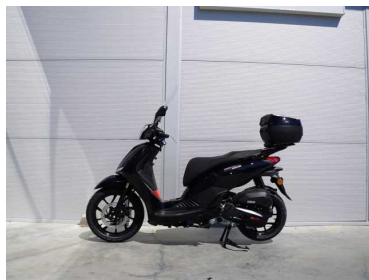

## SWM C FLY 125 Salon Tarnów

11 900 PLN

Marka	SWM	Model	Inny
Typ nadwozia	Skuter	Typ paliwa	Benzyna
Nowy	Tak	Rok produkcji	2026
Przebieg	1	Kolor	Czarny
VAT faktura	Tak	Finansowanie	Tak
Pojemność skokowa	125	Moc	12
Skrzynia	Automatyczna	Bezwypadkowy	Tak
Typ silnika	four-stroke		

### NOWY SWM C-FLY 125 – DOSTĘPNY W SALONIE DOBEK RACING

SWM C-FLY 125 to nowoczesny motocykl klasy 125 cm<sup>3</sup>, który doskonale sprawdzi się zarówno w codziennych dojazdach do pracy, jak i podczas rekreacyjnych przejażdżek. Lekka konstrukcja, atrakcyjny design oraz ekonomiczny silnik sprawiają, że jest to idealny wybór dla posiadaczy prawa jazdy kategorii B oraz A1.

#### NOWY MOTOCYKL DOSTĘPNY OD RĘKI

Najważniejsze cechy:

- Jednocylindrowy, czterosuwowy silnik 125 cm<sup>3</sup>
- Możliwość jazdy na prawo jazdy kategorii B (zgodnie z obowiązującymi przepisami)
- Nowoczesne oświetlenie LED
- Cyfrowy zestaw wskaźników
- Lekka i zwrotna konstrukcja
- Komfortowa pozycja za kierownicą
- Niskie zużycie paliwa
- Idealny do miasta i codziennego użytkowania
- Atrakcyjny, nowoczesny wygląd

SWM C-FLY 125 został stworzony z myślą o kierowcach poszukujących ekonomicznego, łatwego w prowadzeniu i stylowego motocykla. Dzięki niewielkiej masie oraz przyjaznej charakterystyce silnika doskonale sprawdzi się jako pierwszy motocykl, a także jako wygodny środek transportu na co dzień.