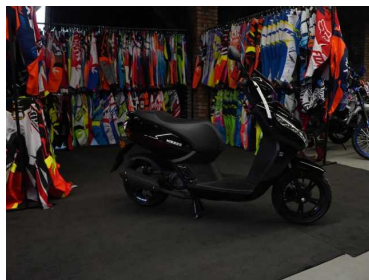

Oferta: 683 www: motosati.net.pl
Data wydruku: 2026-04-06 Kontakt:

9 990 PLN

Marka	Peugeot	Model	Kisbee
Typ nadwozia	Skuter	Typ paliwa	Benzyna
Nowy	Tak	Rok produkcji	2026
Przebieg	1	Kolor	Czarny
Pojemność skokowa	50	Moc	3
Skrzynia	Automatyczna	Bezwypadkowy	Tak
Typ silnika	four-stroke		